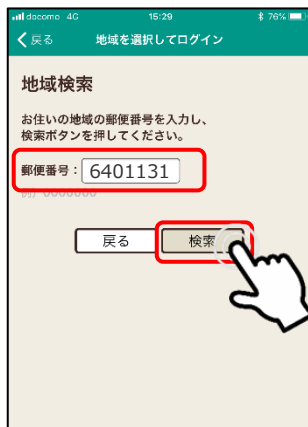

 アプリをダウンロードするには

GooglePlayまたはAppStoreで

ライフビジョン

「ライフビジョン」とキーワード検索し、ダウンロードしてください。右のQRコードからダウンロードすると便利です。

※利用料は無料ですが
通信料は利用者の負担となります。

アプリダウンロード方法

QRコードを読み取る または
アプリストアにて「ライブビジョン」を
検索しアプリをダウンロード

ライブビジョン

GooglePlay画面イメージ

AppStore画面イメージ

ログイン方法

① 「地域を選択してログイン」を選択

② お住まいの郵便番号を入力し検索

③ 希望の地域を選択し決定

※地域選択は1つのみとなります

④ 受信を希望する情報を選択し、決定を押していただき、ログイン完了です

※防災情報についてはすべての方に受信いただけるようにONの固定としています。

ログイン完了

地域区分 対象地域

全地区	町内全域
旧野上地区	旧野上町
旧美里地区	旧美里町
東野上地区	下佐々・吉見・海南鋼管・動木・小畑・平・緑ヶ丘・希望ヶ丘・柴目・長谷・かしこ池
小川地区	吉野・福井・中田・梅本・坂本・奥佐々
志賀野地区	松瀬・釜滝・西野・東野・国木原
下神野地区	福田・神野市場・野中・安井・南畑・箕六・樋下・永谷
上神野地区	上ヶ井・三尾川・大角・津川・明添・鎌滝・赤木・高畑・桂瀬
国吉地区	今西・松ヶ峯・菅沢・田・谷・中・滝ノ川
長谷毛原地区	毛原下・小西・毛原中・毛原宮・毛原上・長谷宮
真国地区	井堰・蓑垣内・真国宮・蓑津呂・花野原・初生谷・北野・円明寺・勝谷・四郷