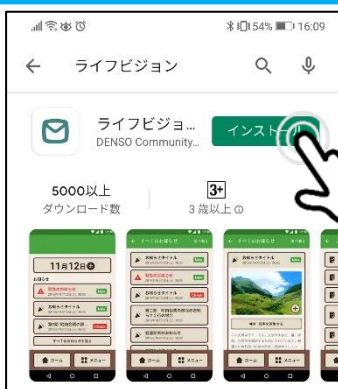

スマートフォンアプリ『きみのナビ』

防災情報や町のお知らせ情報もこれ一つで受け取れます

きみのナビでできること

普段お使いのスマートフォンに町のお知らせなどを通知します。

〈主な配信情報〉

- ・ 防災行政無線情報
- ・ 町からのお知らせ
- ・ J-ALERT情報 など

※J-ALERTとは気象警報など緊急情報発信時に市町村の防災行政無線を自動起動するシステムです。

紀美野町の情報を発信します！
ぜひ活用してね！

 アプリをダウンロードするには

GooglePlayまたはAppStoreで

ライフビジョン

「ライフビジョン」とキーワード検索し、ダウンロードしてください。右のQRコードからダウンロードすると便利です。

※利用料は無料ですが
通信料は利用者の負担となります。

アプリダウンロード方法

QRコードを読み取る または
アプリストアにて「ライブビジョン」を
検索しアプリをダウンロード

ライブビジョン

GooglePlay画面イメージ

AppStore画面イメージ

ログイン方法

① 「地域を選択してログイン」を選択

② お住まいの郵便番号を入力し検索

③ 希望の地域を選択し決定

※地域選択は1つのみとなります

④ 受信を希望する情報を選択し、決定を押していただき、ログイン完了です