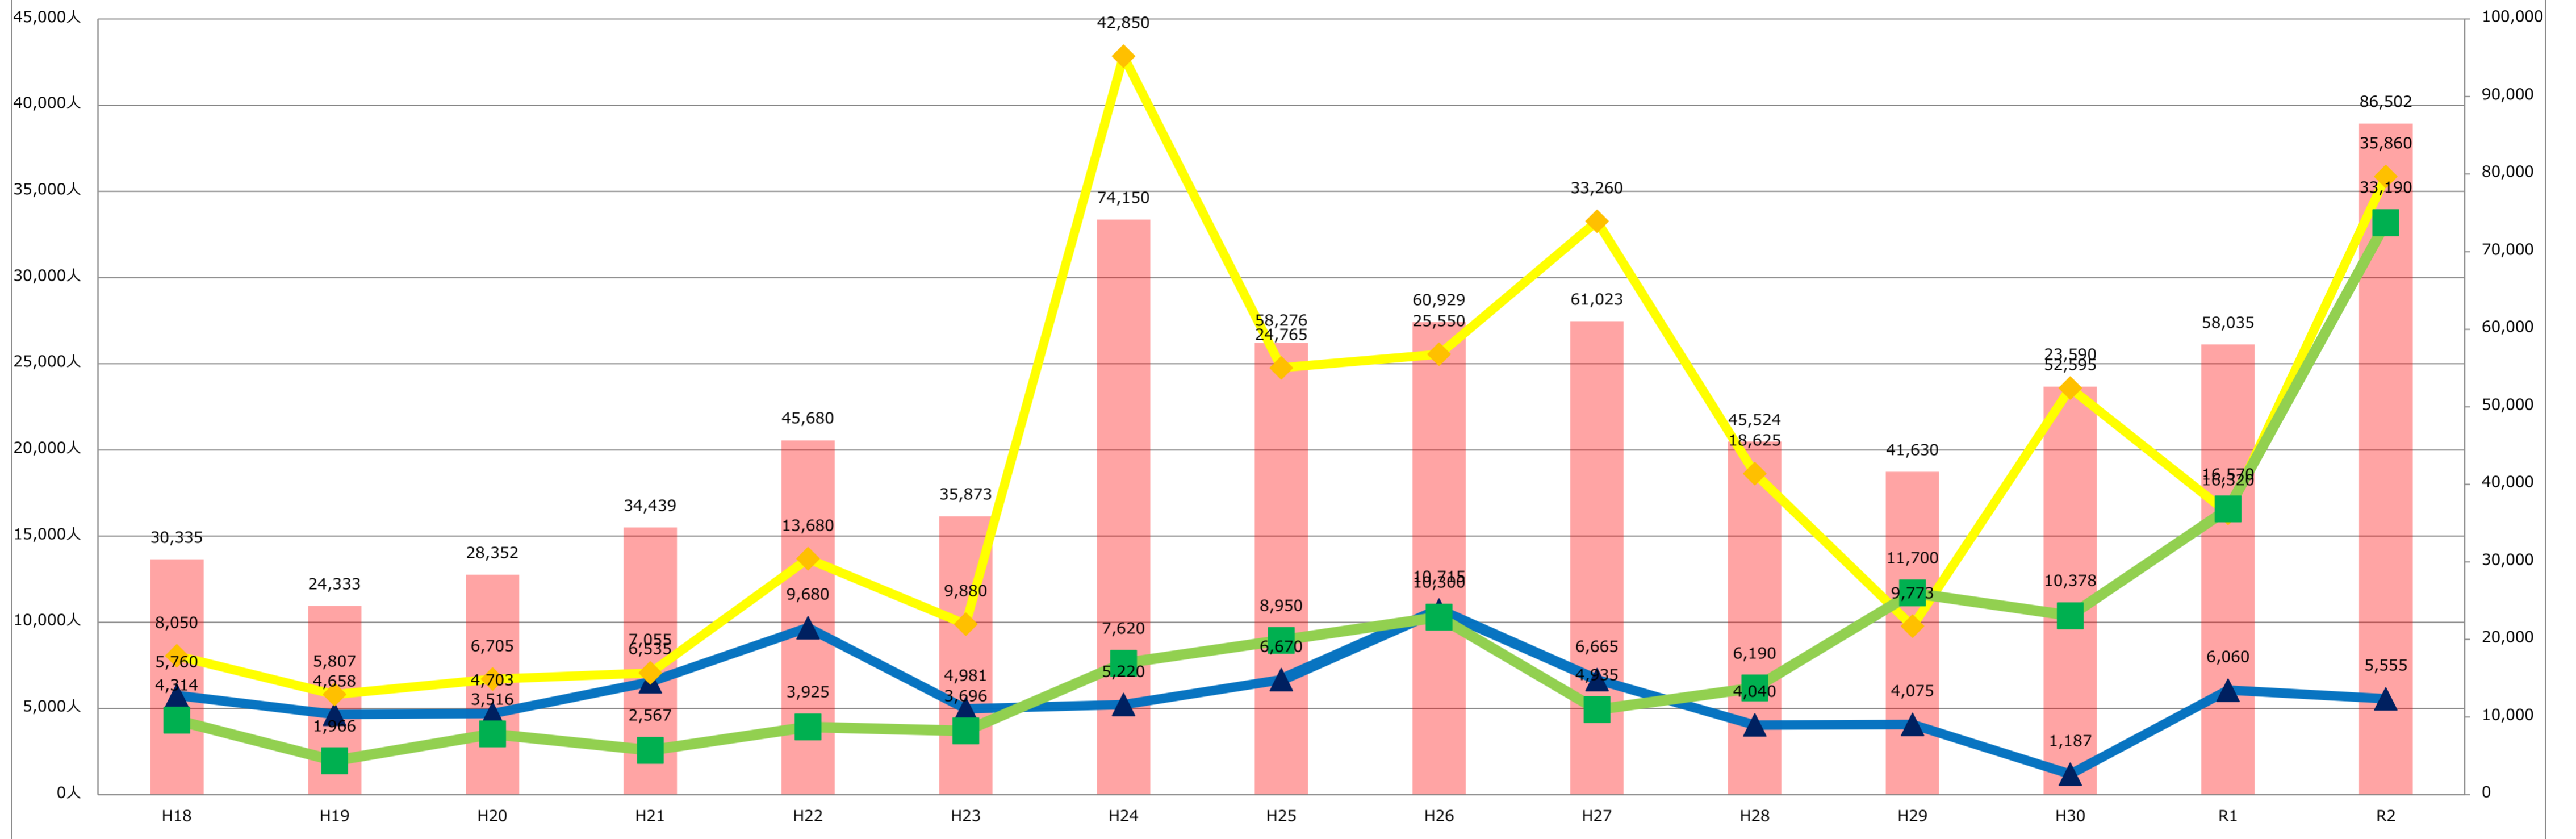

# 生石高原登山客数推移(H18~R2)

合計 9月 10月 11月

	H18	H19	H20	H21	H22	H23	H24	H25	H26	H27	H28	H29	H30	R1	R2
1月	408	0	0	0	0	543	542	438	435	470	755	463	489	725	765
2月	469	0	0	0	0	704	640	528	417	677	800	90	605	1,150	1,260
3月	998	0	0	0	0	973	1,255	1,880	1,355	1,709	1,921	1,778	2,137	1,850	1,972
4月	2,347	3,552	4,742	6,719	5,710	2,435	4,786	2,675	2,170	3,173	2,686	3,583	3,812	4,080	790
5月	2,210	2,608	2,105	3,594	4,285	3,805	3,265	3,595	3,530	3,107	3,185	3,888	3,475	4,405	0
6月	1,136	1,263	1,167	1,911	1,775	1,411	2,237	1,579	2,005	1,255	1,395	1,450	1,475	1,620	1,560
7月	1,486	1,110	1,819	1,500	2,205	2,535	1,730	1,916	1,672	1,821	2,097	1,468	1,520	1,425	760
8月	2,485	3,040	3,595	4,558	4,420	4,040	3,310	4,285	2,258	3,022	2,970	2,500	2,747	2,395	3,290
9月	5,760	4,658	4,703	6,535	9,680	4,981	5,220	6,670	10,715	6,665	4,040	4,075	1,187	6,060	5,555
10月	8,050	5,807	6,705	7,055	13,680	9,880	42,850	24,765	25,550	33,260	18,625	9,773	23,590	16,320	35,860
11月	4,314	1,966	3,516	2,567	3,925	3,696	7,620	8,950	10,300	4,935	6,190	11,700	10,378	16,570	33,190
12月	672	329	0	0	0	870	695	995	522	929	860	862	1,180	1,435	1,500
合計	30,335	24,333	28,352	34,439	45,680	35,873	74,150	58,276	60,929	61,023	45,524	41,630	52,595	58,035	86,502