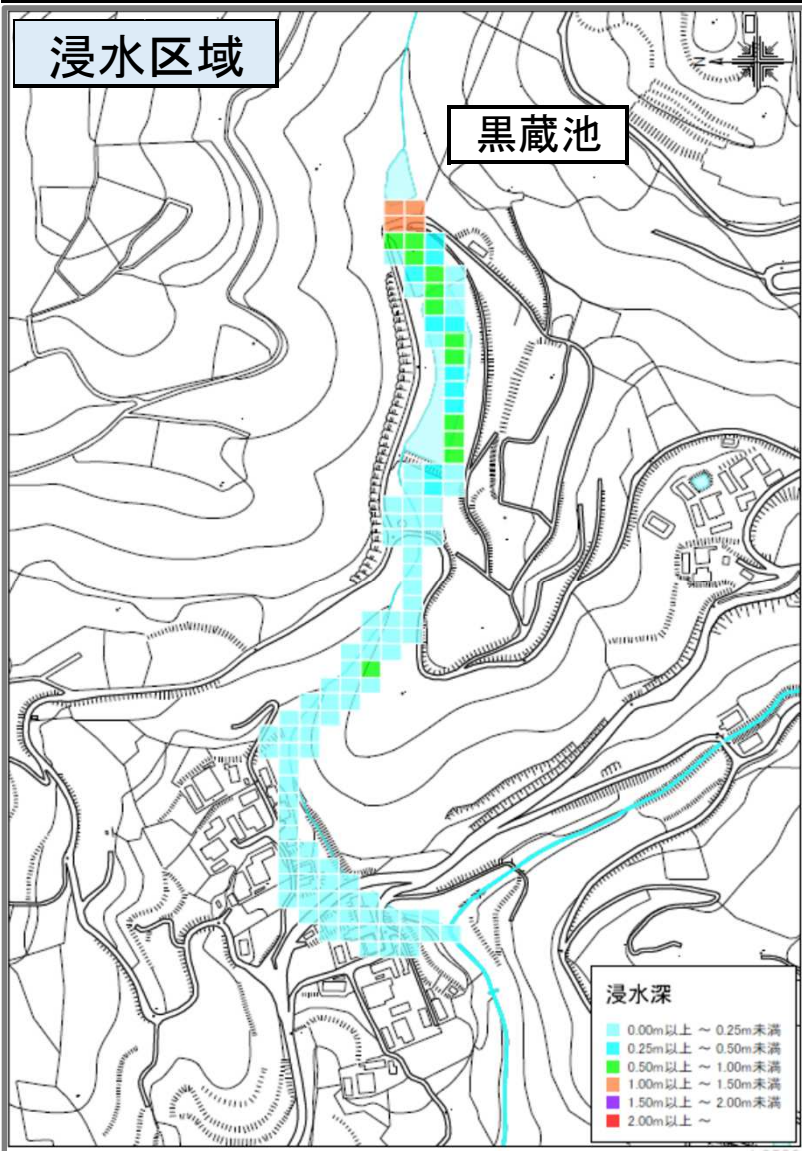

黒蔵池ハザードマップ

黒蔵池	
総貯水量	500m ³
堤高	4.3m

避難先名	所在地
長谷集会所	長谷37-1
野上小学校体育館	動木1445
総合福祉センター	下佐々1408-4