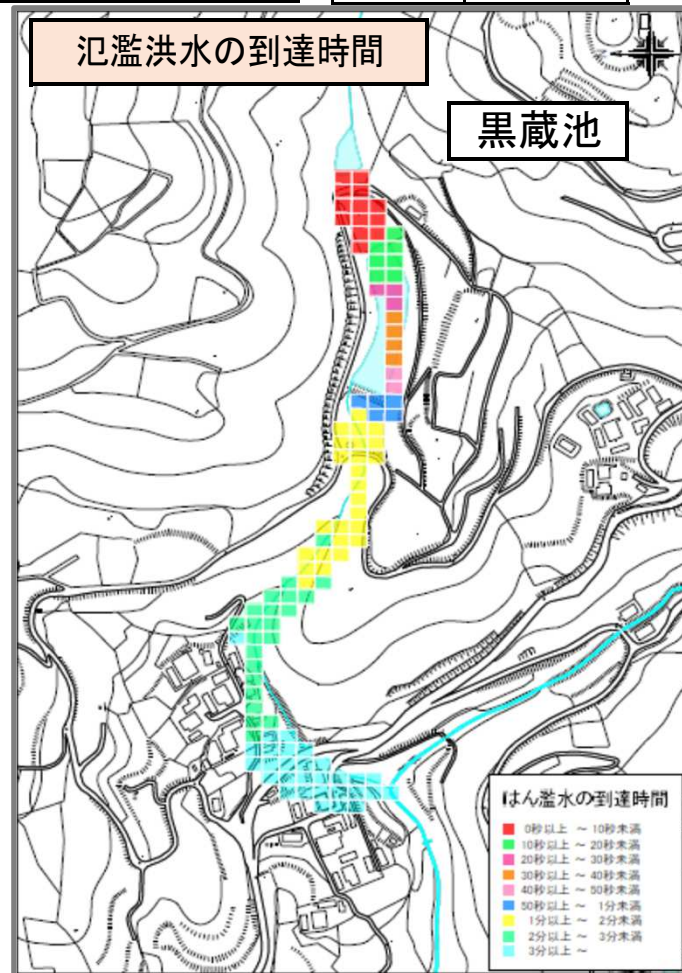

黒蔵池ハザードマップ

黒蔵池	
総貯水量	500m ³
堤高	4.3m

避難先名	所在地
長谷集会所	長谷37-1
野上小学校体育館	動木1445
総合福祉センター	下佐々1408-4