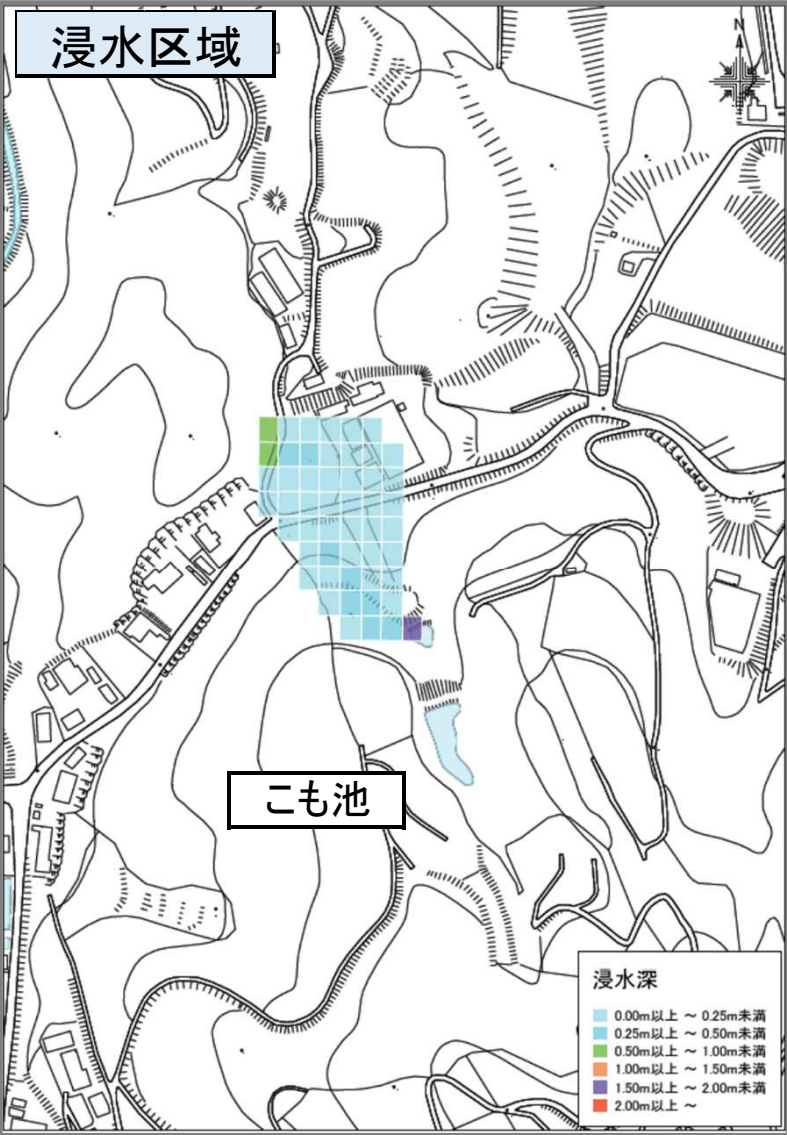

# こも池ハザードマップ

こも池	
総貯水量	170m <sup>3</sup>
堤高	3.2m

避難先名	所在地
長谷集会所	長谷37-1
野上小学校体育館	動木1445
総合福祉センター	下佐々1408-4