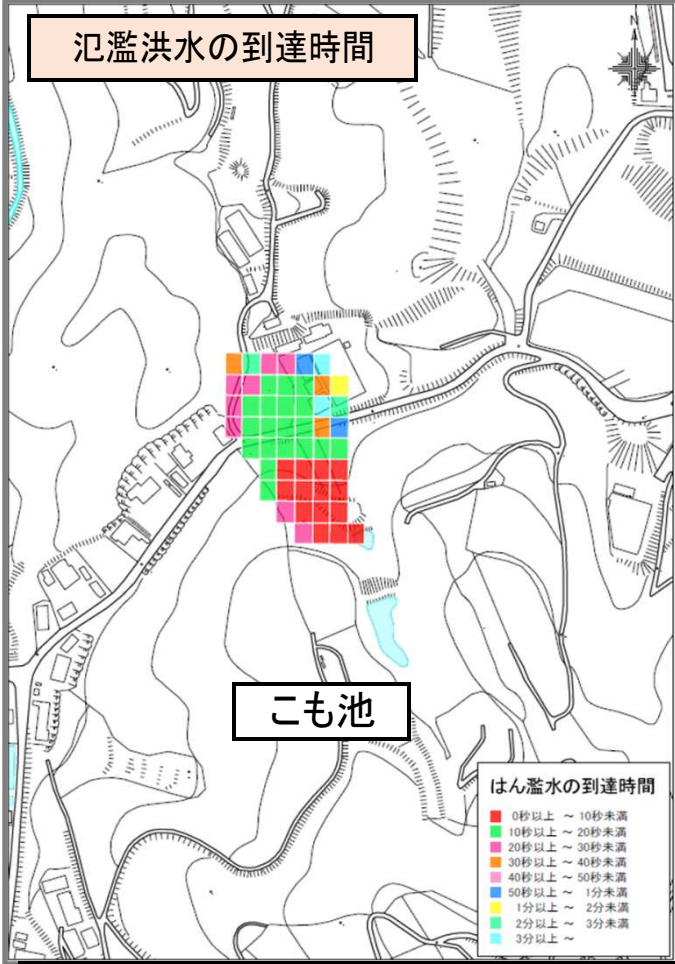

# こも池ハザードマップ

こも池	
総貯水量	170m <sup>3</sup>
堤高	3.2m

避難先名	所在地
長谷集会所	長谷37-1
野上小学校体育館	動木1445
総合福祉センター	下佐々1408-4