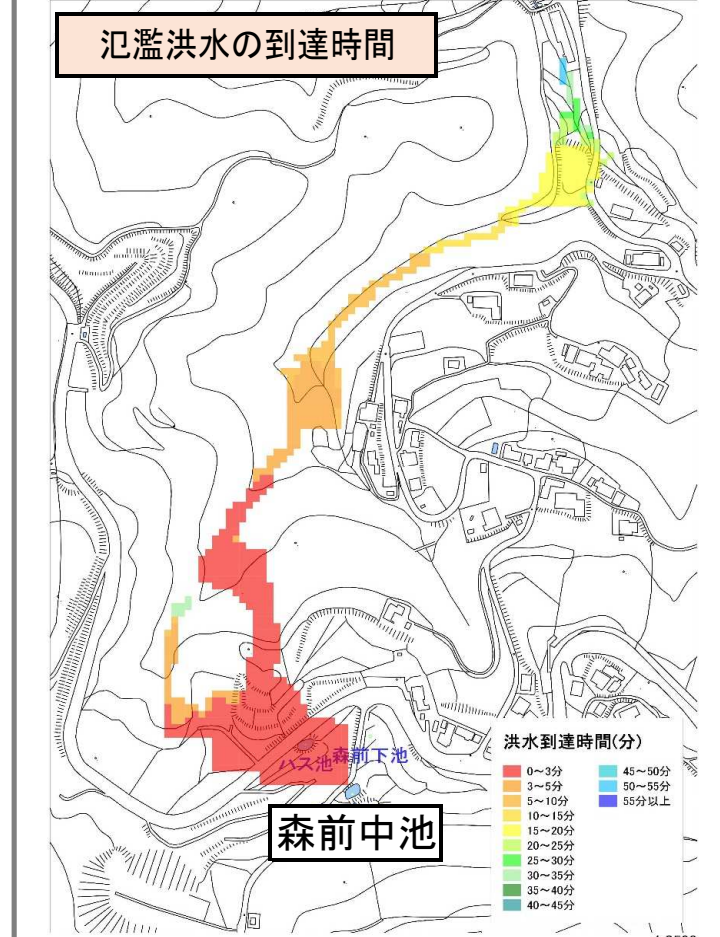

森前中池ハザードマップ

森前中池	
総貯水量	140m ³
堤高	2.6m

避難先名	所在地
国木原集会所	国木原1
野上小学校体育館	動木1445
総合福祉センター	下佐々1408-4