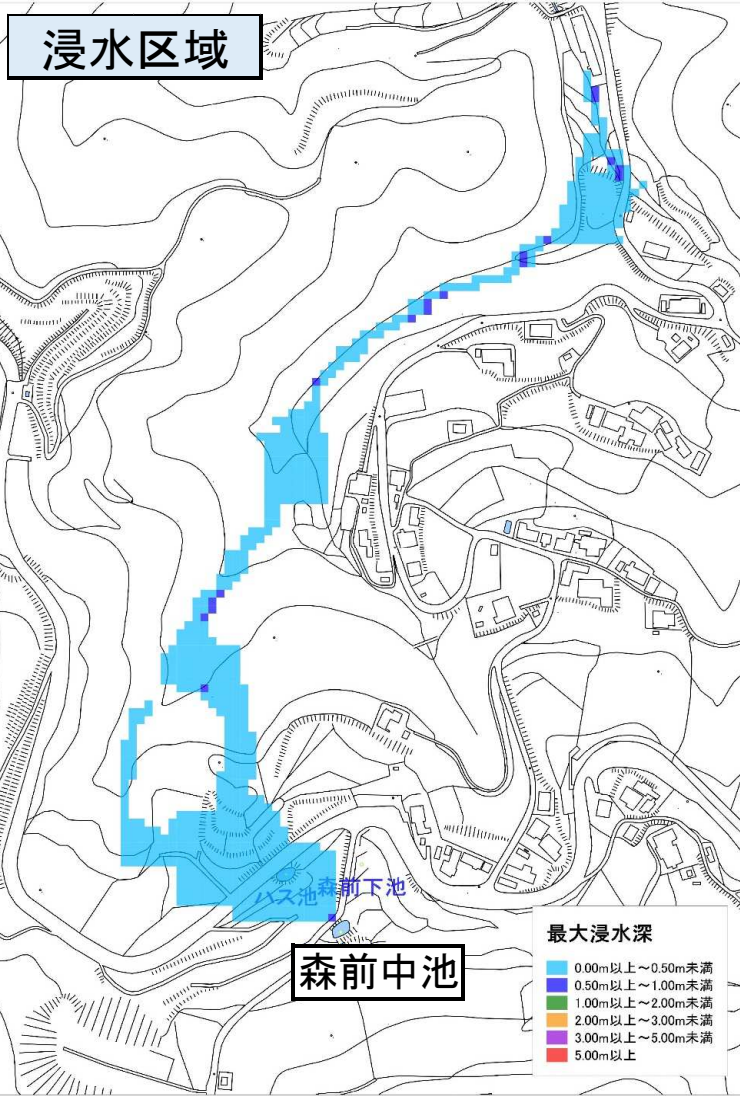

森前中池ハザードマップ

森前中池	
総貯水量	140m ³
堤高	2.6m

避難先名	所在地
国木原集会所	国木原1
野上小学校体育館	動木1445
総合福祉センター	下佐々1408-4