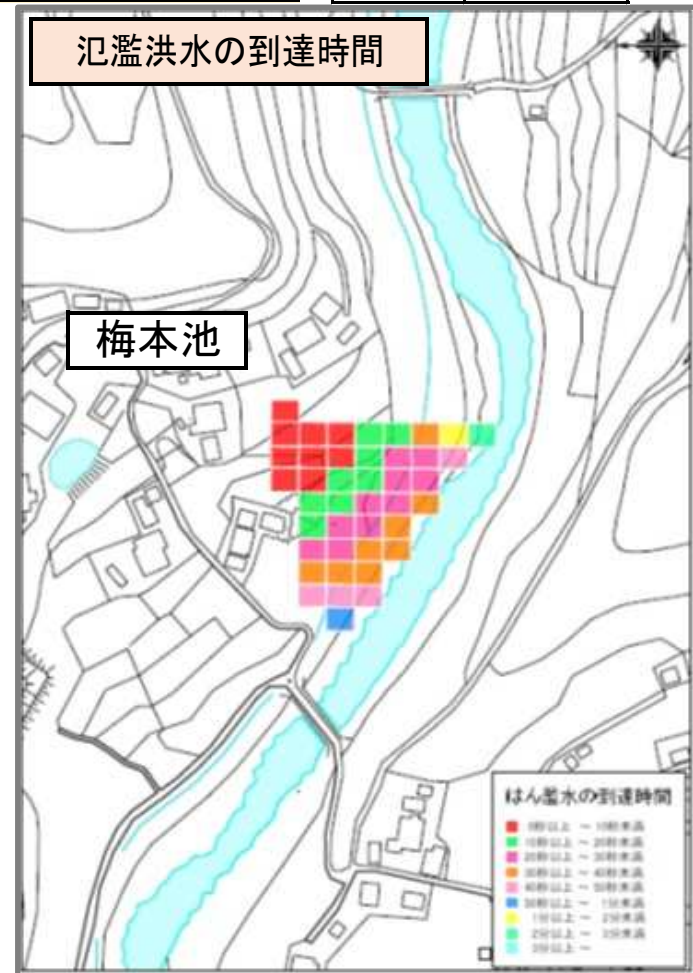

梅本池ハザードマップ

梅本池	
総貯水量	60m ³
堤高	1.8m

避難先名	所在地
美里中学校体育館	野中494-1
下神野小学校体育館	神野市場214