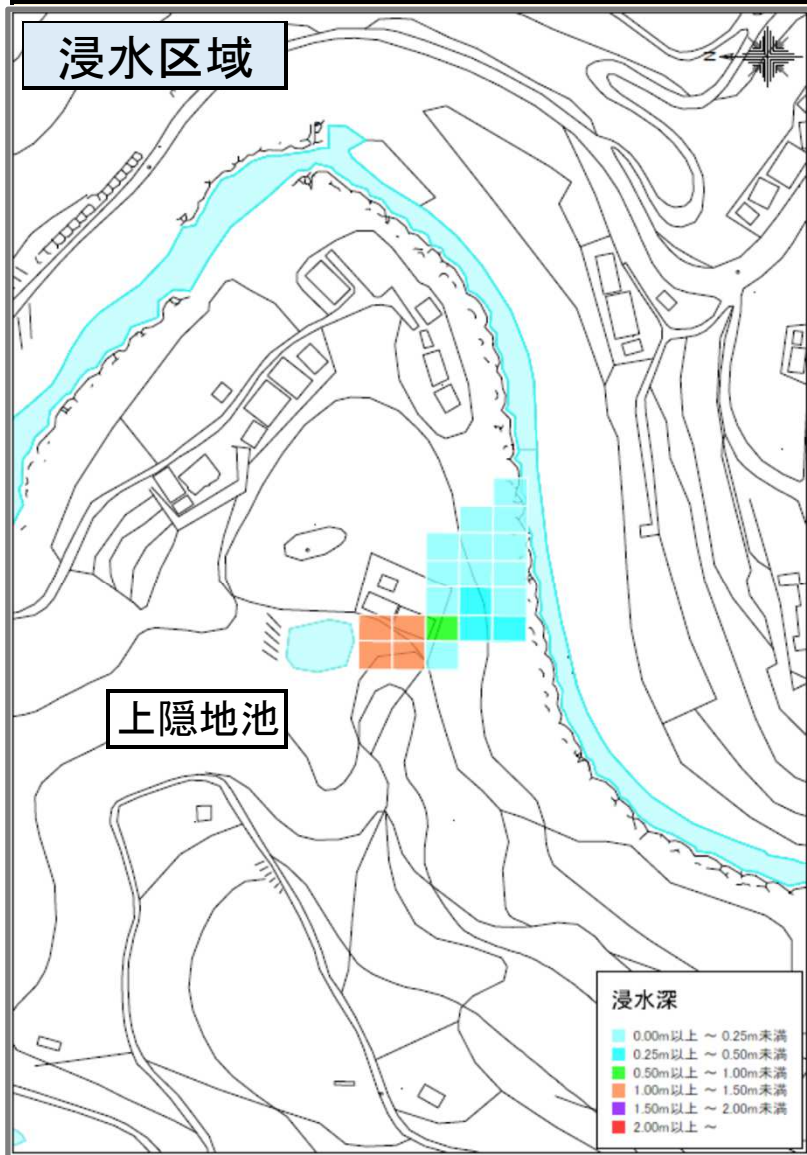

上隠地池ハザードマップ

| | |
|------|-------------------|
| 上隠地池 | |
| 総貯水量 | 550m ³ |
| 堤高 | 6.0m |

| | |
|--------------|-------|
| 避難先名 | 所在地 |
| 自然体験世代交流センター | 鎌滝636 |
| 旧上神野小学校体育館 | 鎌滝107 |
| | |