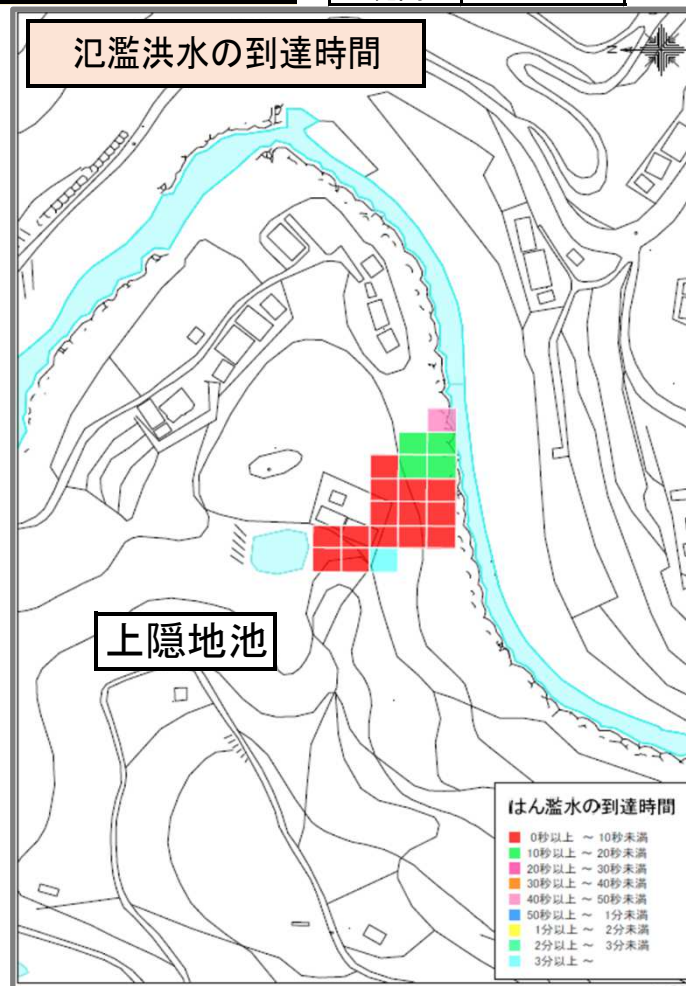

上隠地池ハザードマップ

| | |
|------|-------------------|
| 上隠地池 | |
| 総貯水量 | 550m ³ |
| 堤高 | 6.0m |

| | |
|--------------|-------|
| 避難先名 | 所在地 |
| 自然体験世代交流センター | 鎌滝636 |
| 旧上神野小学校体育館 | 鎌滝107 |
| | |